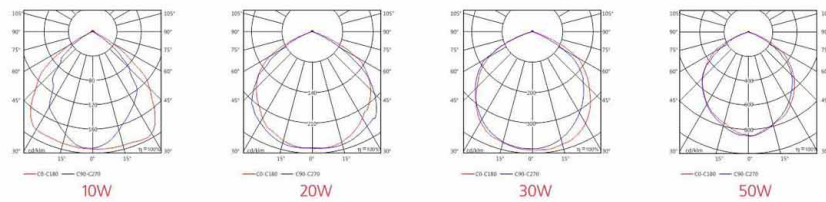

10W

20W

30W

50W

100W/150W

10W

20W

30W

50W