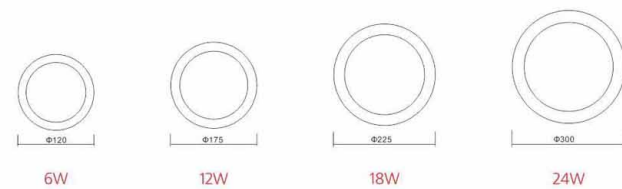

REGENT

Parameter

Input voltage: AC100-240V 50-60Hz

PF : > 0.5

Materials: Die-casting Aluminum

Working temperature: -20~45°C

Average Lifetime:>30000H

Colour Temperature: 3000K-6500K

Model	Power	Lumen(Lm)	Size:D(mm)
REGENT 6W	6W	390	Φ 120
REGENT 12W	12W	840	Φ 175
REGENT 18W	18W	1350	Φ 225
REGENT 24W	24W	1800	Φ 300

Colours

SIGNO

Parameter

Input voltage: AC100-240V 50-60Hz

PF : > 0.5

Materials: Die-casting Aluminum

Working temperature: -20~45°C

Average Lifetime:>30000H

Colour Temperature: 3000K-6500K

Model	Power	Lumen(Lm)	Size:L.W(mm)
SIGNO 6W	6W	390	120x120
SIGNO 12W	12W	840	170x170
SIGNO 18W	18W	1350	225x225
SIGNO 24W	24W	1800	300x300

Colours