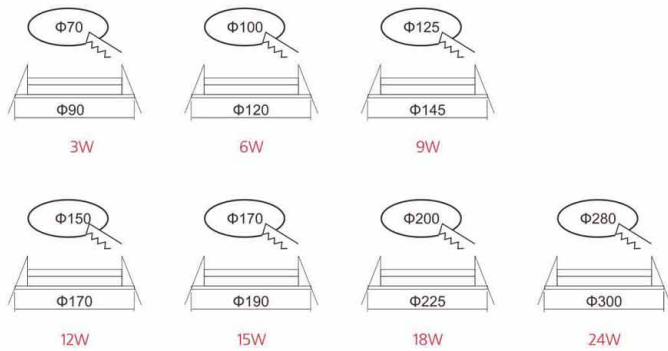

EURO

Parameter

Input voltage: AC100-240V 50-60Hz

PF : > 0.5

Materials: Die-casting Aluminum

Working temperature: -20~40°C

Average Lifetime:>30000H

Colour Temperature: 3000K-6500K

Model	Power	Lumen(Lm)	Size:D(mm)	Cut Hole (mm)
EURO 3W	3W	180	φ90	φ70
EURO 6W	6W	360	φ120	φ100
EURO 9W	9W	630	φ150	φ125
EURO 12W	12W	840	φ170	φ150
EURO 15W	15W	1125	φ190	φ170
EURO 18W	18W	1350	φ225	φ200
EURO 24W	24W	1800	φ300	φ280

Colours

SIMA

Parameter

Input voltage: AC100-240V 50-60Hz

PF : > 0.5

Materials: Die-casting Aluminum

Working temperature: -20~40°C

Average Lifetime:>30000H

Colour Temperature: 3000K-6500K

Model	Power	Lumen(Lm)	Size:L,W(mm)	Cut Hole (mm)
SIMA 6W	6W	360	120x120	100x100
SIMA 9W	9W	630	145x145	125x125
SIMA 12W	12W	840	170x170	150x150
SIMA 15W	15W	1125	190x190	170x170
SIMA 18W	18W	1350	225x225	200x200
SIMA 24W	24W	1800	300x300	280x280

Colours