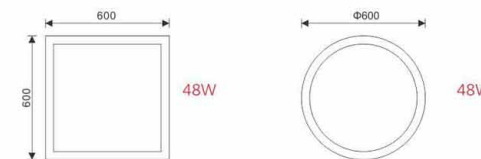

PRADA

Parameter

Input voltage: AC85-265V 50-60Hz

PF : > 0.9

Materials: Die-casting Aluminum

LGP: PMMA

Working temperature: -20-45°C

Average Lifetime:>30000H

Colour Temperature: 3000K-6500K

Model	Power	Lumen(Lm)	Size:L.W(mm)
PRADA-R 48W	48W	4800	600x600
PRADA-S 48W	48W	4800	φ 600

Colours

White

ELEGANT

Parameter

Input voltage: AC85-265V 50-60Hz

PF : > 0.9

Materials: Die-casting Aluminum

LGP: PMMA

Working temperature: -20-45°C

Average Lifetime:>30000H

Colour Temperature: 3000K-6500K

Model	Power	Lumen(Lm)	Size:D(mm)
ELEGANT-R 48W	48W	4800	600x600
ELEGANT-S 48W	48W	4800	φ 600

Colours

White