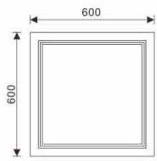

Colours

36W/42W/48W