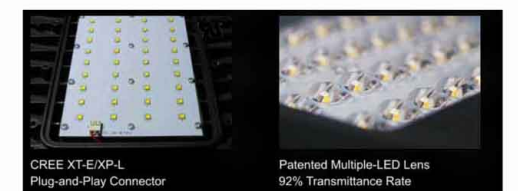

### Colours

Model	Power	Lumen(Lm)	Size
GENIUS-S 50W	50W	5000	S
GENIUS-S 70W	70W	7000	S
GENIUS-M 80W	80W	8000	M
GENIUS-M 100W	100W	10000	M
GENIUS-M 120W	120W	12000	M
GENIUS-L 150W	150W	15000	L
GENIUS-L 200W	200W	20000	L
GENIUS-L 240W	240W	24000	L