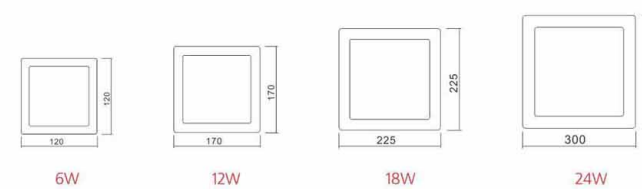

REGENT

Parameter

Input voltage: AC100-240V 50-60Hz

PF : > 0.5

Materials: Die-casting Aluminum

Working temperature: -20~45°C

Average Lifetime:>30000H

Colour Temperature: 3000K-6500K

Model	Power	Lumen(Lm)	Size:D(mm)
REGENT 6W	6W	390	Φ 120
REGENT 12W	12W	840	Φ 175
REGENT 18W	18W	1350	Φ 225
REGENT 24W	24W	1800	Φ 300

Colours

SIGNO

Parameter

Input voltage: AC100-240V 50-60Hz

PF : > 0.5

Materials: Die-casting Aluminum

Working temperature: -20~45°C

Average Lifetime:>30000H

Colour Temperature: 3000K-6500K

Model	Power	Lumen(Lm)	Size:L.W(mm)
SIGNO 6W	6W	390	120x120
SIGNO 12W	12W	840	170x170
SIGNO 18W	18W	1350	225x225
SIGNO 24W	24W	1800	300x300

Colours