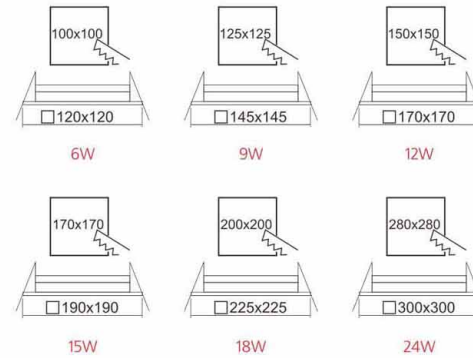

EURO

Parameter

Input voltage: AC100-240V 50-60Hz

PF : > 0.5

Materials: Die-casting Aluminum

Working temperature: -20~40°C

Average Lifetime:>30000H

Colour Temperature: 3000K-6500K

Model	Power	Lumen(Lm)	Size:D(mm)	Cut Hole (mm)
EURO 3W	3W	180	φ90	φ70
EURO 6W	6W	360	φ120	φ100
EURO 9W	9W	630	φ150	φ125
EURO 12W	12W	840	φ170	φ150
EURO 15W	15W	1125	φ190	φ170
EURO 18W	18W	1350	φ225	φ200
EURO 24W	24W	1800	φ300	φ280

Colours

SIMA

Parameter

Input voltage: AC100-240V 50-60Hz

PF : > 0.5

Materials: Die-casting Aluminum

Working temperature: -20~40°C

Average Lifetime:>30000H

Colour Temperature: 3000K-6500K

Model	Power	Lumen(Lm)	Size:L,W(mm)	Cut Hole (mm)
SIMA 6W	6W	360	120x120	100x100
SIMA 9W	9W	630	145x145	125x125
SIMA 12W	12W	840	170x170	150x150
SIMA 15W	15W	1125	190x190	170x170
SIMA 18W	18W	1350	225x225	200x200
SIMA 24W	24W	1800	300x300	280x280

Colours