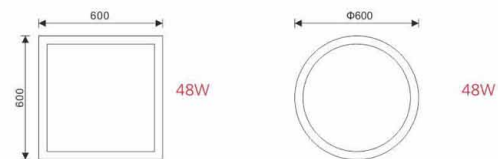

PRADA

Parameter

Input voltage: AC85-265V 50-60Hz

PF : > 0.9

Materials: Die-casting Aluminum

LGP: PMMA

Working temperature: -20-45°C

Average Lifetime:>30000H

Colour Temperature: 3000K-6500K

Model	Power	Lumen(Lm)	Size:L.W(mm)
PRADA-R 48W	48W	4800	600x600
PRADA-S 48W	48W	4800	φ 600

Colours

White

ELEGANT

Parameter

Input voltage: AC85-265V 50-60Hz

PF : > 0.9

Materials: Die-casting Aluminum

LGP: PMMA

Working temperature: -20-45°C

Average Lifetime:>30000H

Colour Temperature: 3000K-6500K

Model	Power	Lumen(Lm)	Size:D(mm)
ELEGANT-R 48W	48W	4800	600x600
ELEGANT-S 48W	48W	4800	φ 600

Colours

White