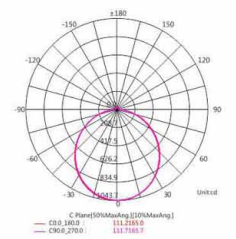

PRADA

Parameter

Input voltage: AC85-265V 50-60Hz

PF : > 0.9

Materials: Die-casting Aluminum

LGP: PMMA

Working temperature: -20-45°C

Average Lifetime:>30000H

Colour Temperature: 3000K-6500K

Model	Power	Lumen(Lm)	Size:L.W(mm)
PRADA-R 48W	48W	4800	600x600
PRADA-S 48W	48W	4800	φ 600

Colours

White

ELEGANT

Parameter

Input voltage: AC85-265V 50-60Hz

PF : > 0.9

Materials: Die-casting Aluminum

LGP: PMMA

Working temperature: -20-45°C

Average Lifetime:>30000H

Colour Temperature: 3000K-6500K

Model	Power	Lumen(Lm)	Size:D(mm)
ELEGANT-R 48W	48W	4800	600x600
ELEGANT-S 48W	48W	4800	φ 600

Colours

White