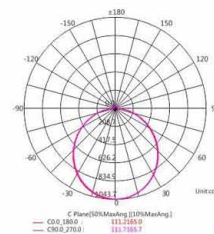

PRADA

Parameter

Input voltage: AC85-265V 50-60Hz

PF : > 0.9

Materials: Die-casting Aluminum

LGP: PMMA

Working temperature: -20-45°C

Average Lifetime:>30000H

Colour Temperature: 3000K-6500K

Model	Power	Lumen(Lm)	Size:L.W(mm)
PRADA-R 48W	48W	4800	600x600
PRADA-S 48W	48W	4800	φ 600

Colours

White

ELEGANT

Parameter

Input voltage: AC85-265V 50-60Hz

PF : > 0.9

Materials: Die-casting Aluminum

LGP: PMMA

Working temperature: -20-45°C

Average Lifetime:>30000H

Colour Temperature: 3000K-6500K

Model	Power	Lumen(Lm)	Size:D(mm)
ELEGANT-R 48W	48W	4800	600x600
ELEGANT-S 48W	48W	4800	φ 600

Colours

White