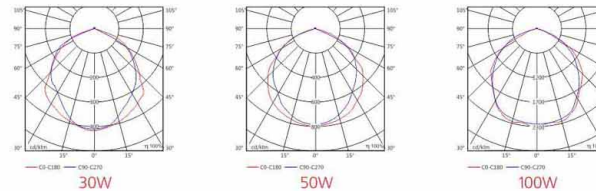

## Colours

Black

30W<sub>x75%</sub>

50W<sub>x75%</sub>

30W

50W

100W

30W